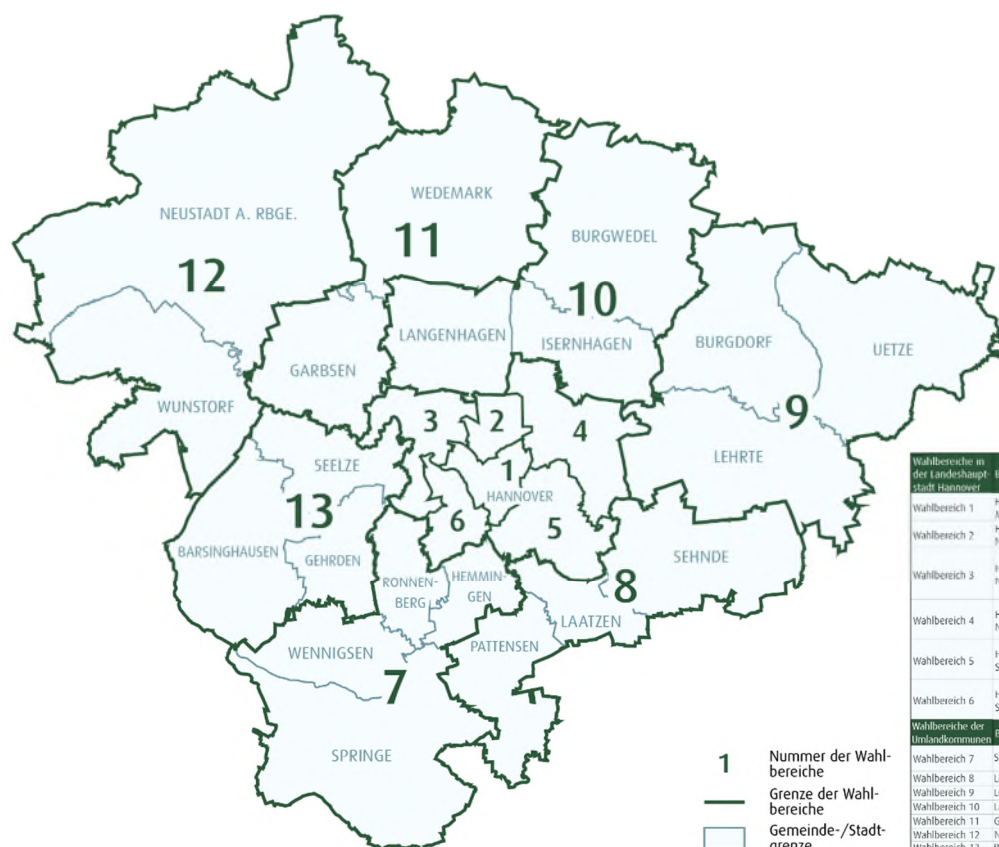

Region Hannover

Der Regionspräsident

1 Nummer der Wahlbereiche
— Grenze der Wahlbereiche
□ Gemeinde-/Stadtgrenze

Pressekontakt:

Christina Kreutz, Pressesprecherin · Tel. 0511 616 - 2 24 88 · mobil 0171 339 72 15

E-Mail christina.kreutz@region-hannover.de · Internet www.hannover.de